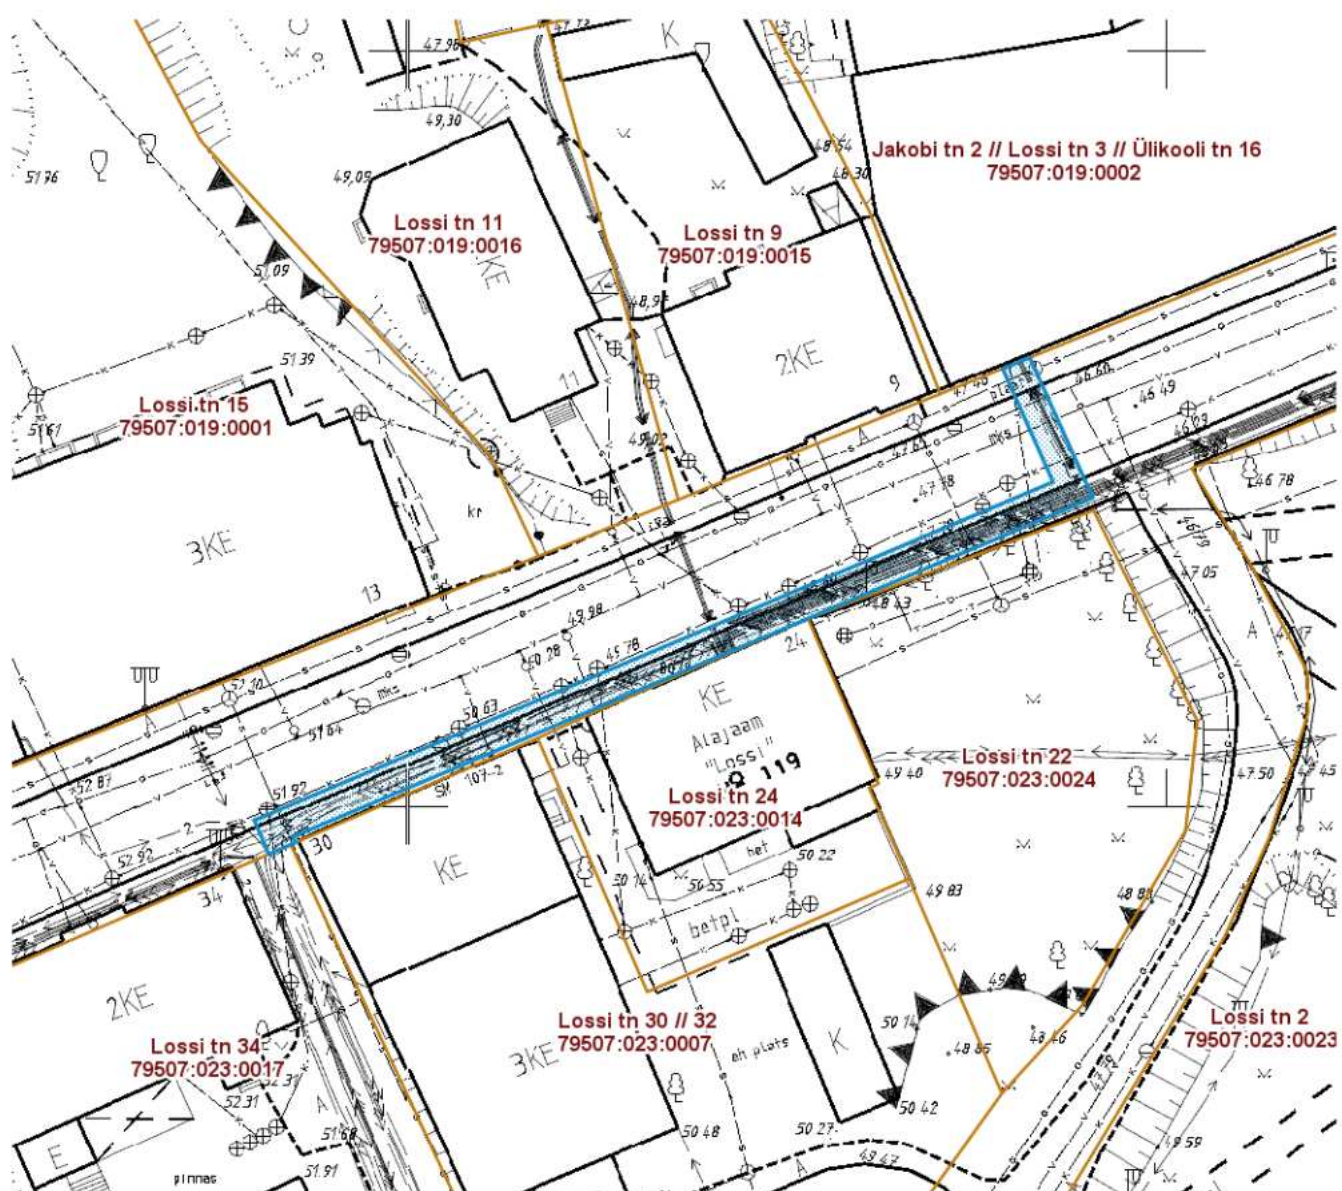

ISIKLIKU KASUTUSÕIGUSEGA KOORMATAVA

ALA SKEEM

Lossi tänav T9 (79507:019:0023)

M 1 : 500

— Isikliku kasutusõigusega seatav
maa-ala 135 m²
(0,4 kV maakaabelliin)

Nr	X	Y
1	6474249.11	658989.87
2	6474271.45	659042.65
3	6474278.91	659039.33
4	6474279.67	659041.10
5	6474270.40	659045.28
6	6474248.03	658992.42
7	6474247.63	658992.58
8	6474246.87	658990.82